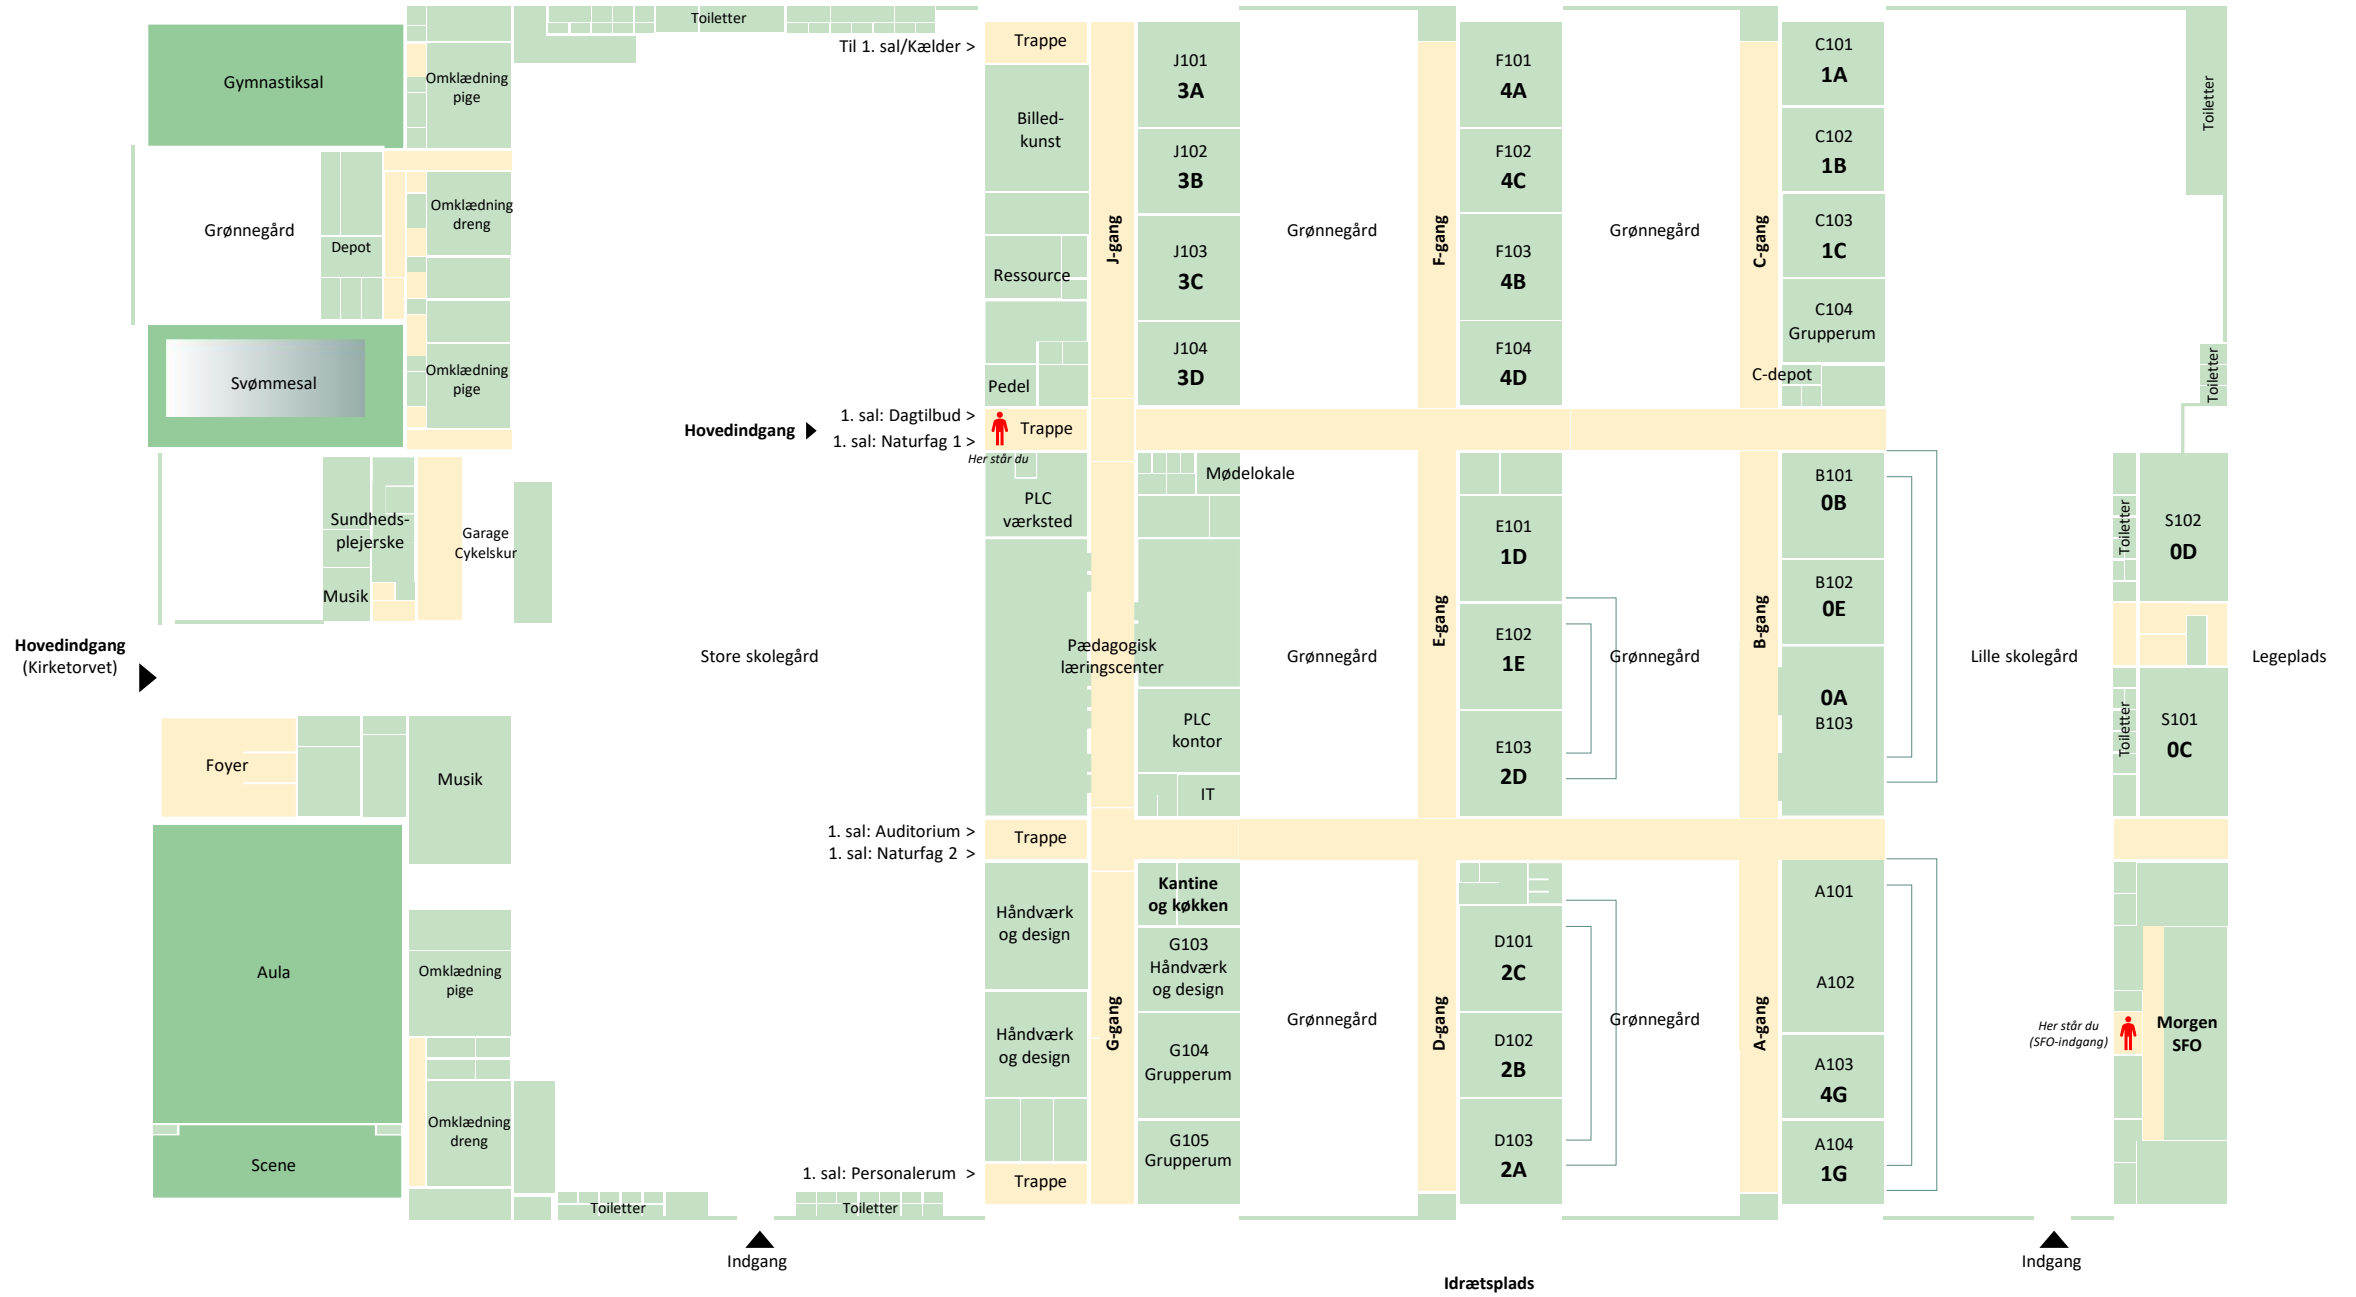

Torve Allé

Hovedindgang (Kirketorvet)

Hovedindgang ▶
1. sal: Dagtilbud >
1. sal: Naturfag 1 >

1. sal: Auditorium >
1. sal: Naturfag 2 >

1. sal: Personalerum >

Indgang

Idrætsplads

Indgang